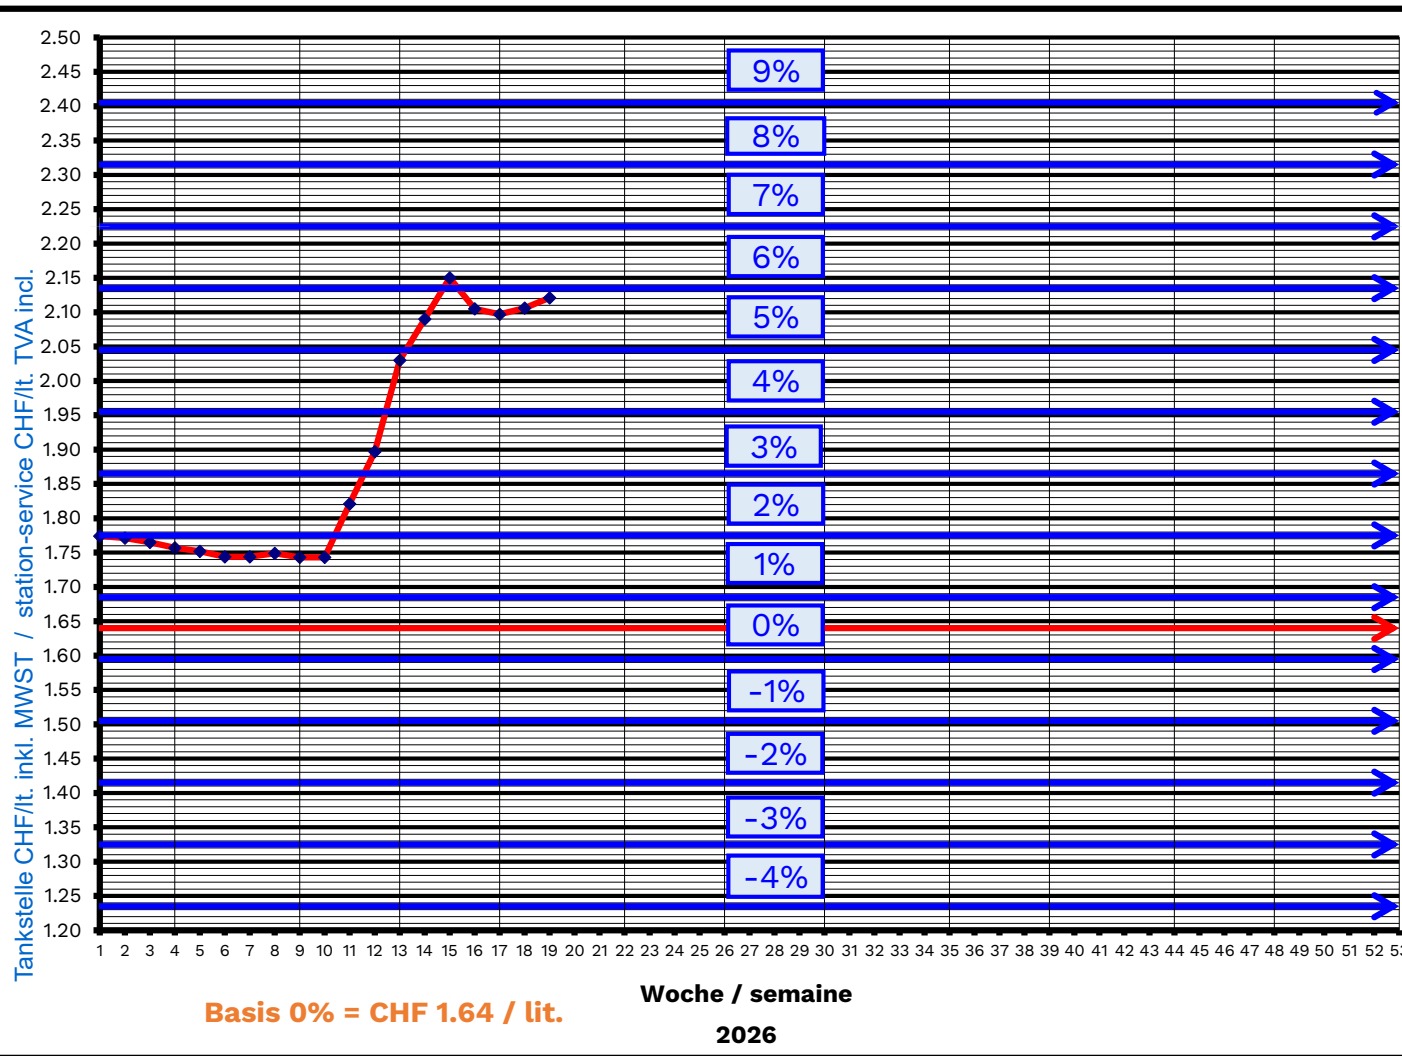

Dieselpreise 2026

Wert Dez 25 **CHF 1.79**

Quelle IRU

Woche	CHF	Mittelwerte
1	1.77	Januar
2	1.77	
3	1.77	
4	1.76	
5	1.75	
6	1.74	Februar
7	1.74	
8	1.75	
9	1.74	
10	1.74	März
11	1.82	
12	1.90	
13	2.03	
14	2.09	April
15	2.15	
16	2.11	
17	2.10	
18	2.11	
19	2.12	Mai
20		
21		
22		
23		Juni
24		
25		
26		Juli
27		
28		
29		
30		
31		
32		August
33		
34		
35		
36		September
37		
38		
39		
40		Oktober
41		
42		
43		
44		
45		November
46		
47		
48		Dezember
49		
50		
51		
52		

Mittel **1.89**

www.astag.ch

Treibstofftabelle nationale Transporte 2026

Link: Stauzahlen

Tableau du diesel transports nationaux 2026

Lien: Chiffre sur les embouteillages