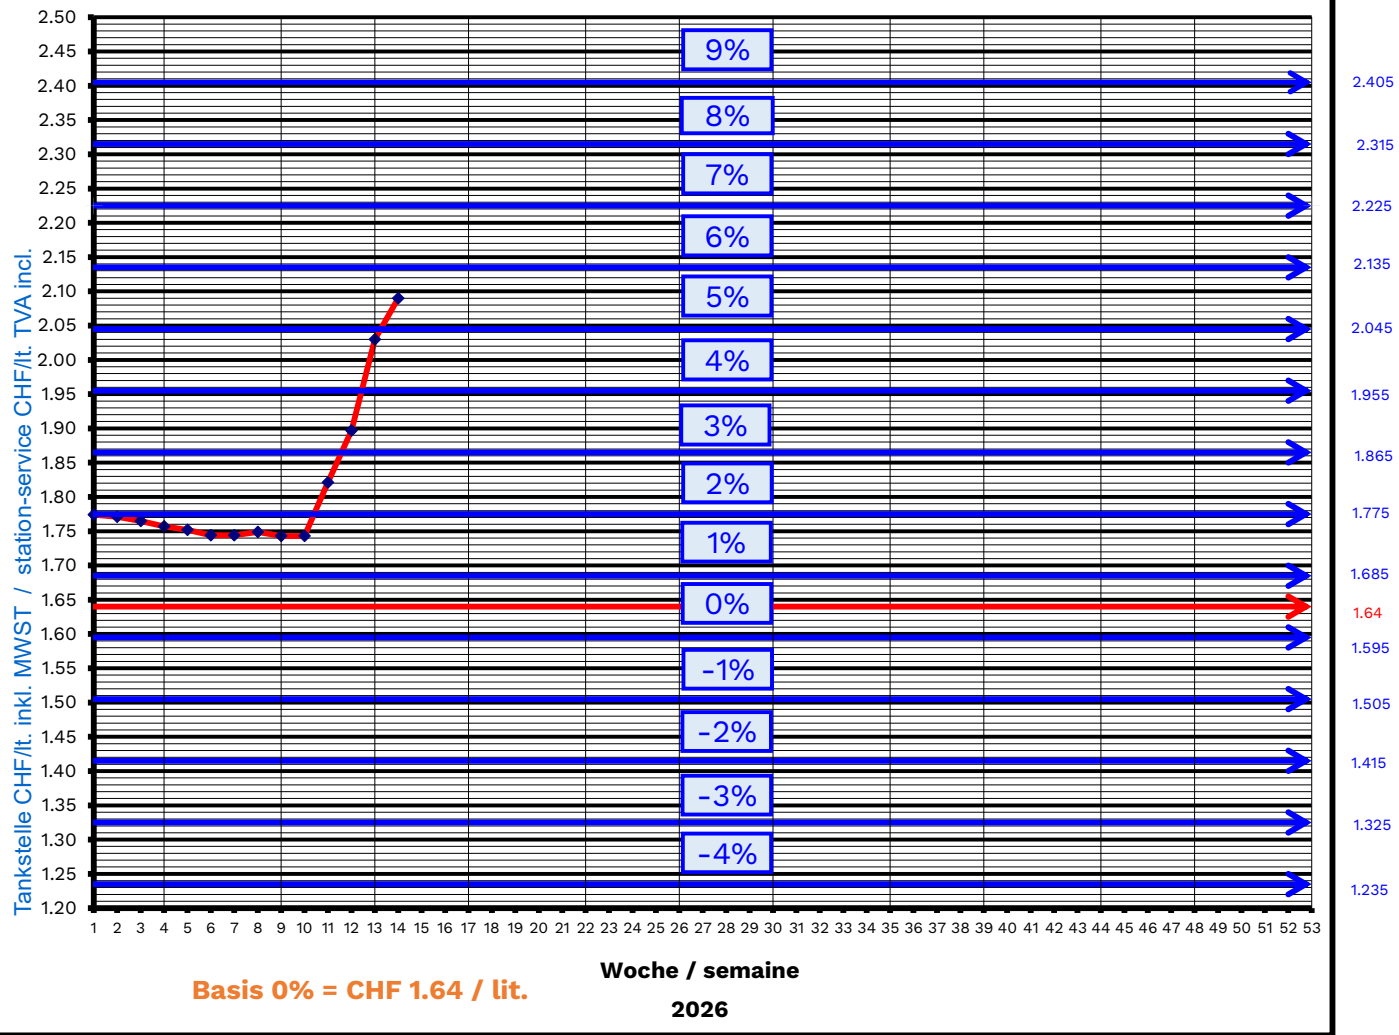

### Dieselpreise 2026

Wert Dez 25 **CHF 1.79**

Quelle IRU

Woche	CHF	Mittelwerte
1	1.77	<b>Januar</b>
2	1.77	
3	1.77	
4	1.76	
5	1.75	<b>1.76</b>
6	1.74	<b>Februar</b>
7	1.74	
8	1.75	
9	1.74	
10	1.74	<b>1.75</b>
11	1.82	<b>März</b>
12	1.90	
13	2.03	
14	2.09	<b>April</b>
15		
16		
17		
18		<b>Mai</b>
19		
20		
21		
22		<b>Juni</b>
23		
24		
25		
26		<b>Juli</b>
27		
28		
29		
30		
31		<b>August</b>
32		
33		
34		
35		<b>September</b>
36		
37		
38		
39		<b>Oktober</b>
40		
41		
42		
43		
44		<b>November</b>
45		
46		
47		
48		
49		<b>Dezember</b>
50		
51		
52		

### Treibstofftabelle nationale Transporte 2026

Link: Stauzahlen

### Tableau du diesel transports nationaux 2026

Lien: Chiffre sur les embouteillages