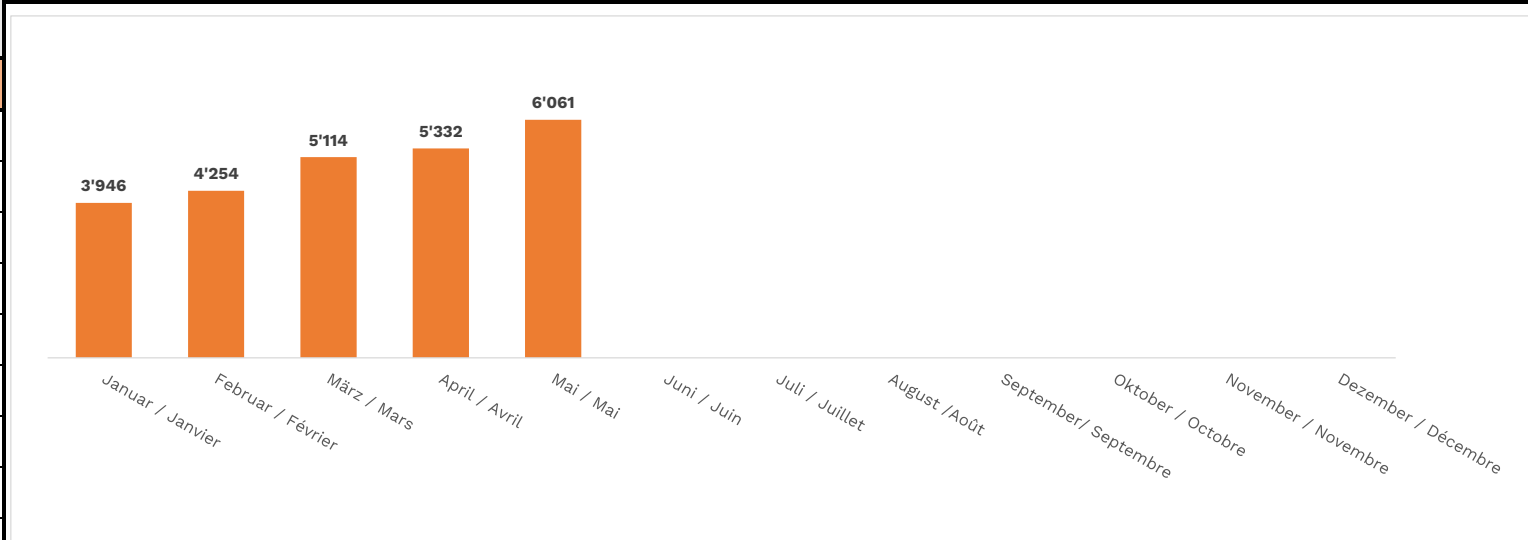

Quelle / Source: Viasuisse

Stauaufkommen Nationalstrassen 2026

Embouteillages sur les routes nationales 2026

Monat / Mois	Stunden / Heures
Januar / Janvier	3'946
Februar / Février	4'254
März / Mars	5'114
April / Avril	5'332
Mai / Mai	6'061
Juni / Juin	
Juli / Juillet	
August / Août	
September / Septembre	
Oktober / Octobre	
November / Novembre	
Dezember / Décembre	

Monatliches Stauaufkommen in Stunden auf Nationalstrassen 2026
 Nombre mensuel d'heures d'embouteillage sur les routes nationales en 2026