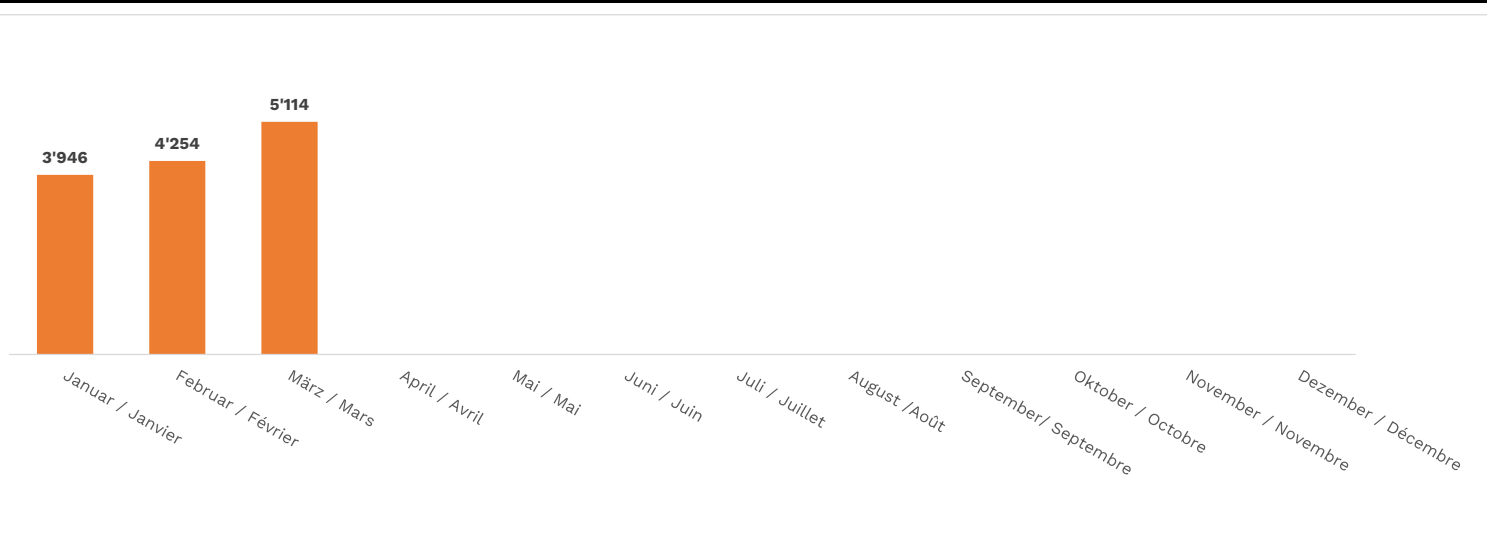

Quelle / Source: Viasuisse

Stauaufkommen Nationalstrassen 2026

Embouteillages sur les routes nationales 2026

Monat / Mois	Stunden / Heures
Januar / Janvier	3'946
Februar / Février	4'254
März / Mars	5'114
April / Avril	
Mai / Mai	
Juni / Juin	
Juli / Juillet	
August /Août	
September/ Septembre	
Oktober / Octobre	
November / Novembre	
Dezember / Décembre	

Monatliches Stauaufkommen in Stunden auf Nationalstrassen 2026

Nombre mensuel d'heures d'embouteillage sur les routes nationales en 2026