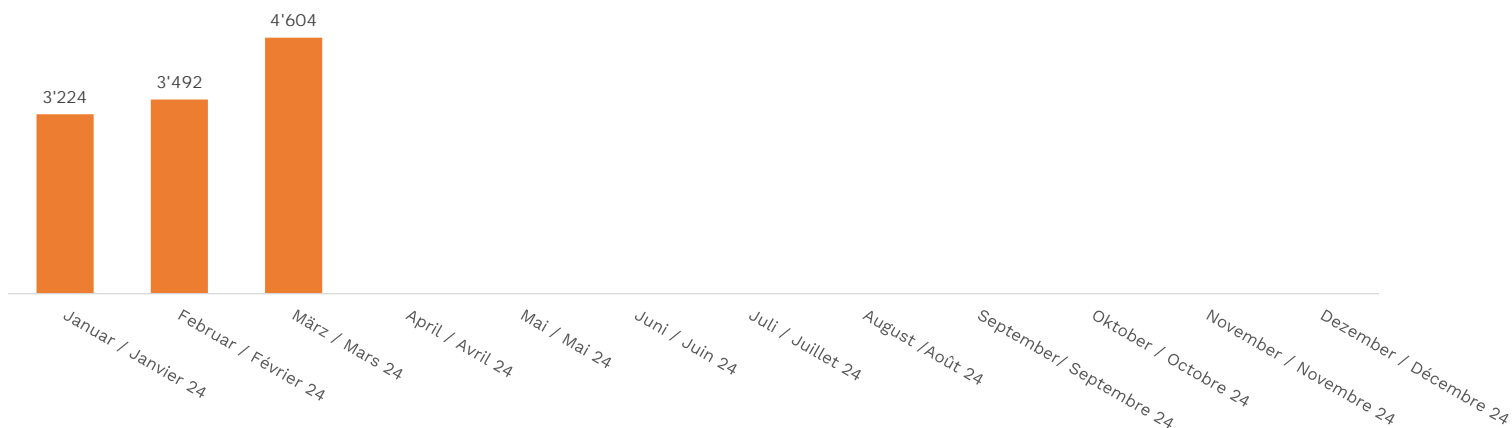

### Stauaufkommen Nationalstrassen 2024

### Embouteillages sur les routes nationales 2024

Quelle / Source: Viasuisse

Monat / Mois	Stunden / Heures
Januar / Janvier 24	3'224
Februar / Février 24	3'492
März / Mars 24	4'604
April / Avril 24	
Mai / Mai 24	
Juni / Juin 24	
Juli / Juillet 24	
August / Août 24	
September / Septembre 24	
Oktober / Octobre 24	
November / Novembre 24	
Dezember / Décembre 24	